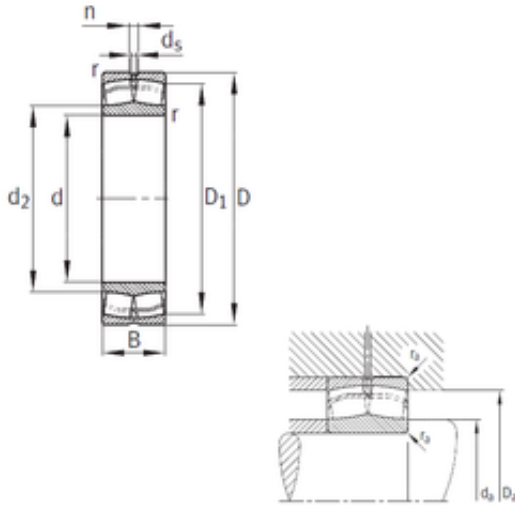

### 160 mm x 340 mm x 114 mm FAG 22332-MB Spherical Roller Bearings

Bearing No. 22332-MB

Size	160x340x114 mm
Bore Diameter	160 mm
Outer Diameter	340 mm
Width	114 mm
d	160 mm
D	340 mm
B	114 mm
C	114 mm
n	17,7 mm
d2	– mm
r min.	4 mm
D1	288,3 mm
da min.	177 mm
Da max.	323 mm
ra max.	3 mm
d5	9,5 r/min
Weight	51,1 Kg
Basic dynamic load rating (C)	1430 kN
Basic static load rating (C0)	1900 kN
Fatigue load limit (Pu)	121
Reference speed	1 490 r/min
Limiting speed	2 000 r/min
Calculation factor (e)	0,37
Calculation factor (Y0)	1,76
Calculation factor (Y1)	1,8